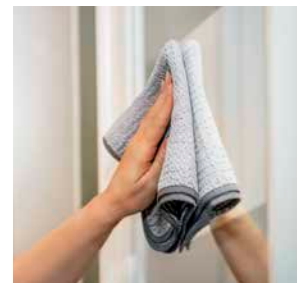

Art.-Nr.	Produktname	ca. Größe	Farbe	VPE (Polybeutel)	Karton (Stück/VPE)
108	Tuch to go	38x38 cm	silbergrau	10 Stück	150 Stück (15 VPE)