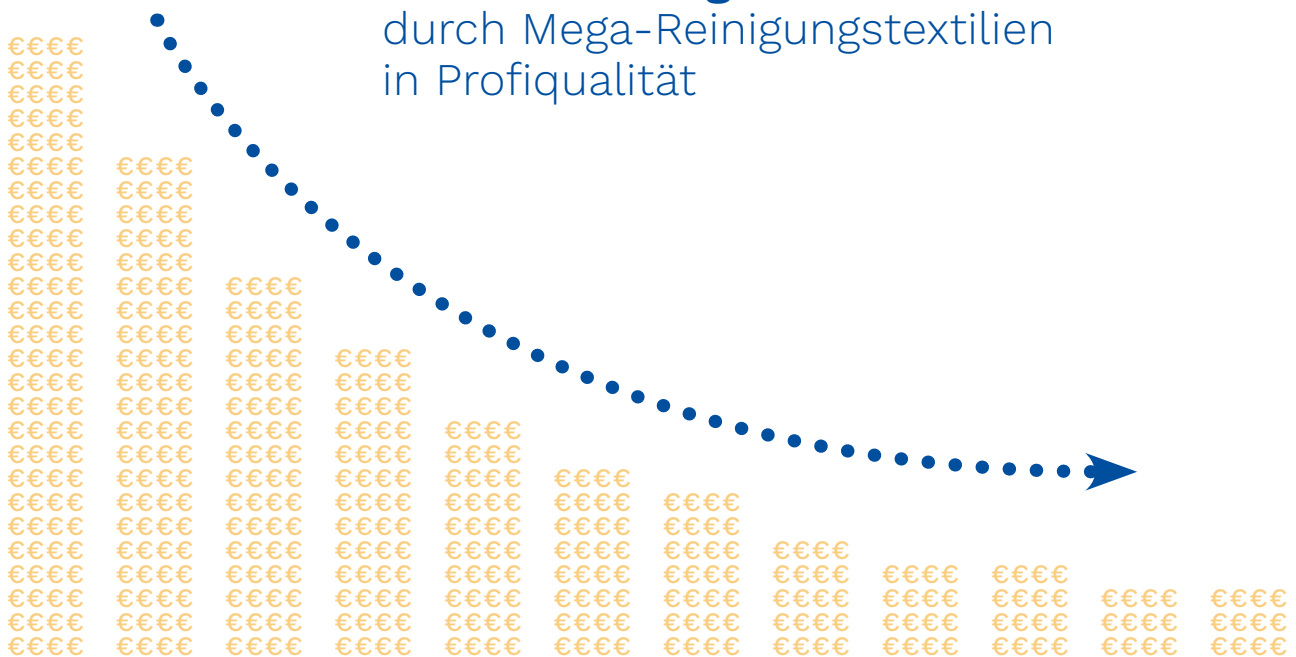

Mehr Effizienz Genial Anders

Qualität ist, wenn der Kunde zurückkommt und nicht das Produkt

Mega Clean Professional bietet Ihnen immer das richtige Produkt – ob für die Trocken-, Feucht-, Nebelfeucht- oder Nassreinigung unterschiedlicher Oberflächen. Mega Clean Professional überzeugt seit vielen Jahren mit Qualität, Zuverlässigkeit, Kreativität und fachlicher Kompetenz.

Kostensenkung

durch Mega-Reinigungstextilien in Profiqualität

- **Mega Zeitersparnis bei der Reinigung**
- **Längere Haltbarkeit der Ware**
- **Weniger Wasserverbrauch**
- **Weniger Chemie**
- **Weniger Abfall durch Wiederverwendbarkeit**
- **Zufriedene Mitarbeiter**